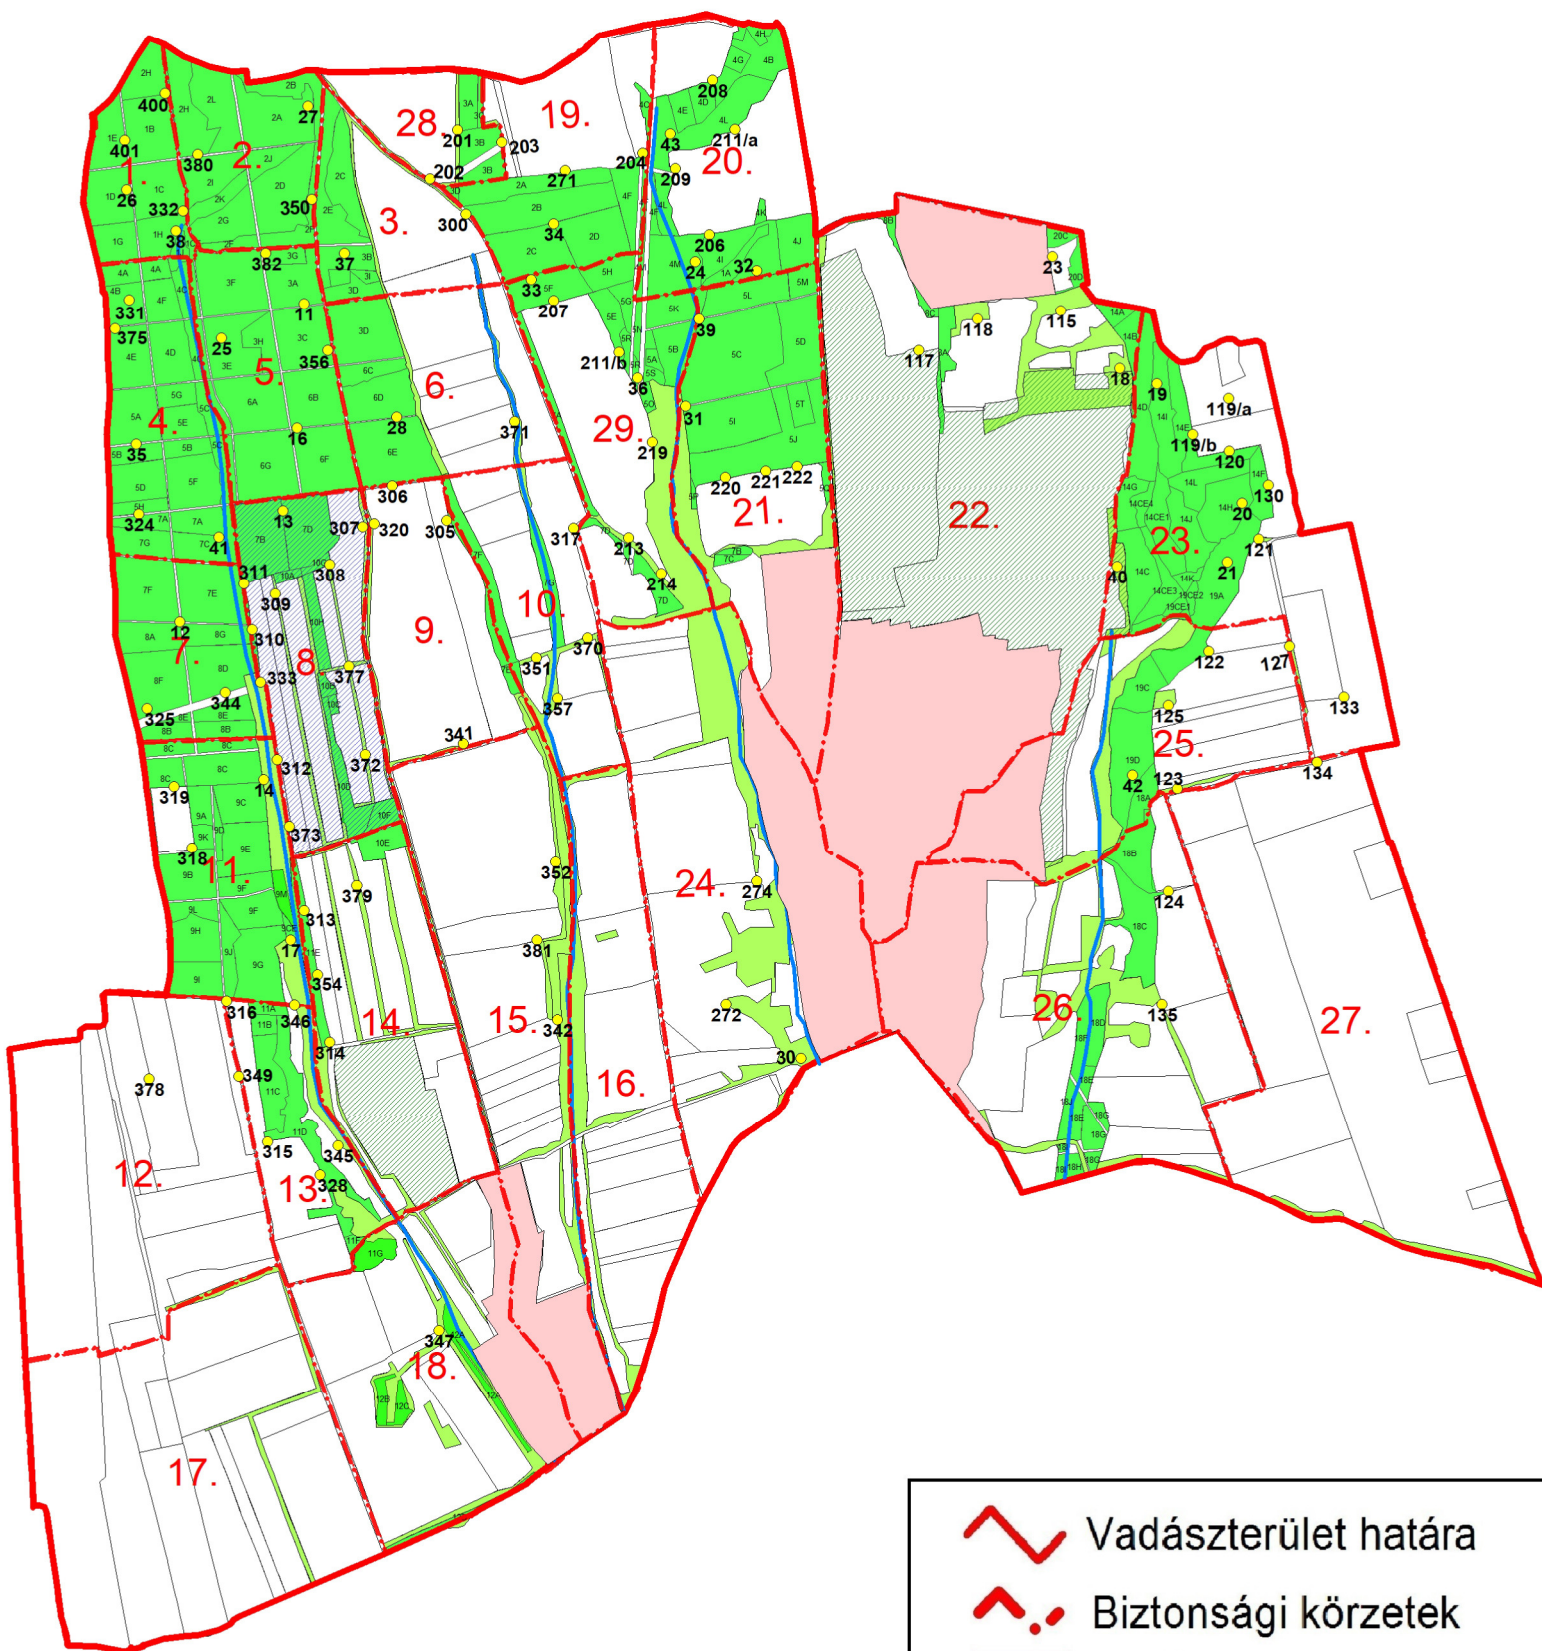

Igal-Ráksi Vadásztársaság területi térképe

- Vadászterület határa
- Biztonsági körzetek
- Lezárt terület
- Szőlőhegy
- Nincs cserkelés
- Magasles